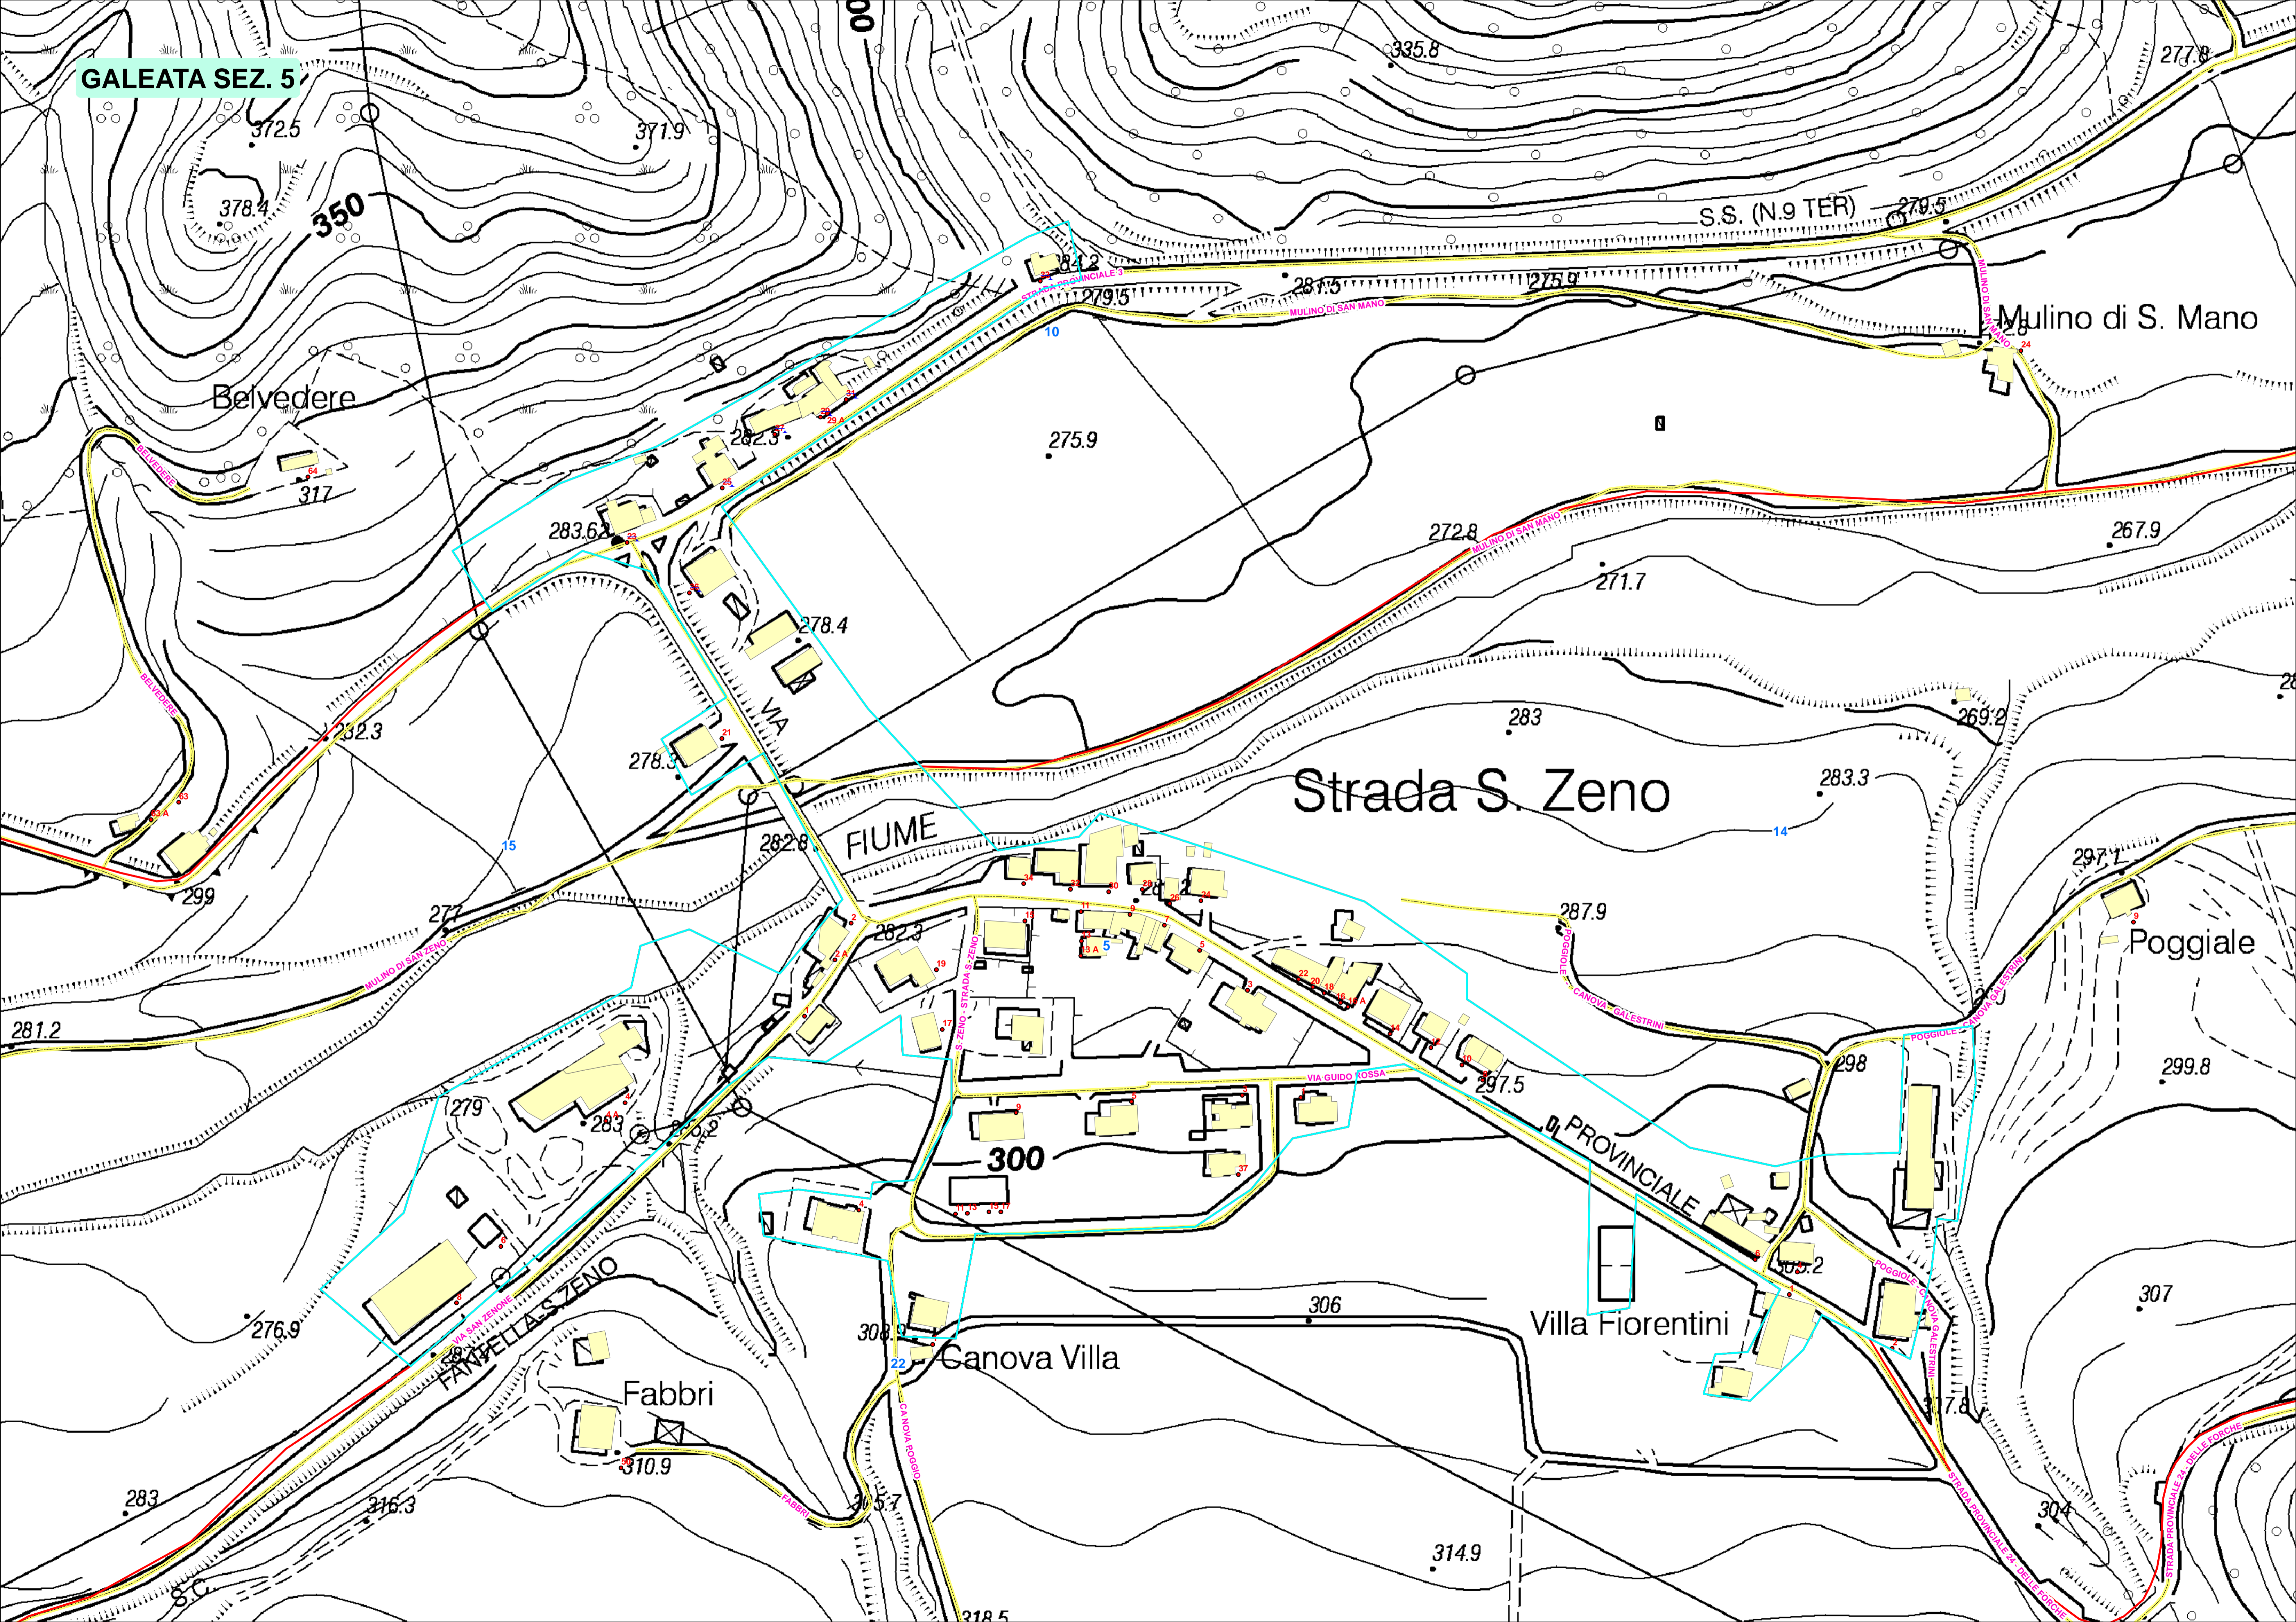

GALEATA SEZ. 5

Belvedere

Mulino di S. Mano

Strada S. Zeno

FIUME

Poggiale

300

Villa Fiorentini